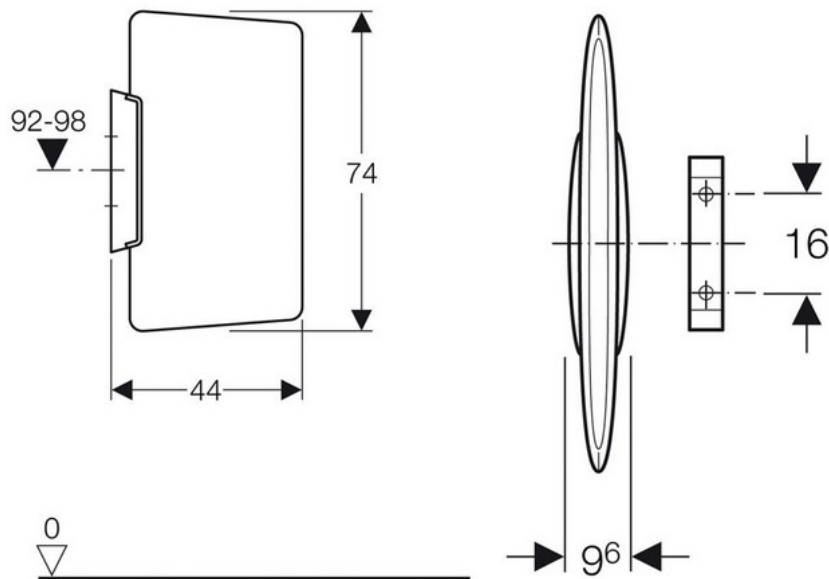

## SPECIFICATION SHEET

<b>Manufacturer</b>	GEBERIT-GERMANY
<b>Model</b>	
<b>Description</b>	SQUARE URINAL DIVISION
<b>Finish</b>	WHITE
<b>Article Code</b>	115.200.11.1