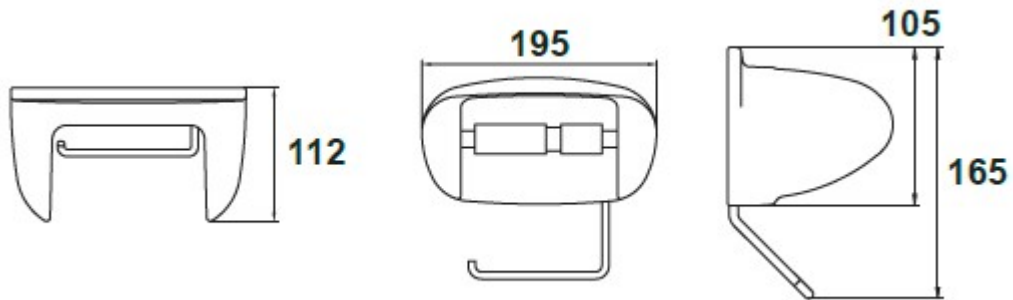

## SPECIFICATION SHEET

|                     |                                    |
|---------------------|------------------------------------|
| <b>Manufacturer</b> | GALA GROUP OF ROCA-SPAIN           |
| <b>Model</b>        | RUBI                               |
| <b>Description</b>  | TOILET ROLL HOLDER 19,5 X 11,2 CM. |
| <b>Finish</b>       | CHROME                             |
| <b>Article Code</b> | 01051                              |