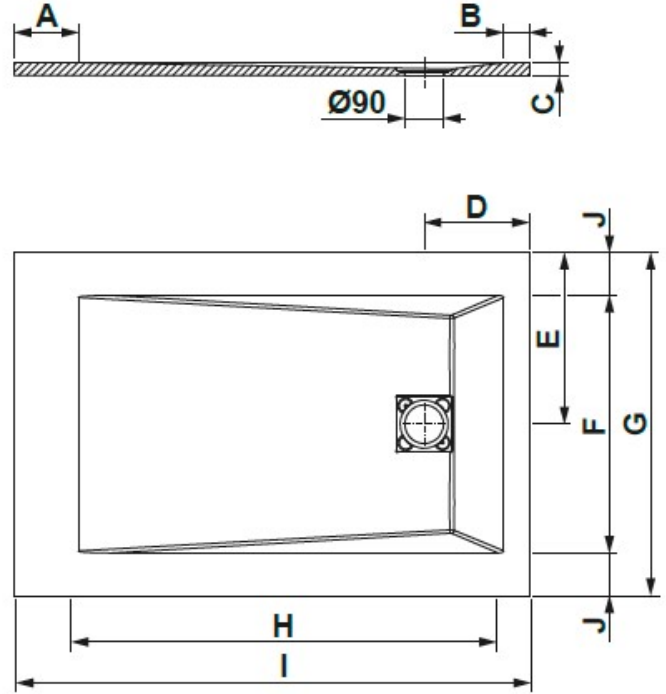

SPECIFICATION SHEET

Blanco / White /
Blanc / Белая

Gris / Grey /
Gris / Серая

Antracita / Anthracite /
Anthracite / Антрацит

Negro / Black /
Noir / Черная

	A	B	C	D	E	F	G	H	I	J
1200 x 700 mm.	150	60	30	245	350	600	700	990	1200	50
1400 x 700 mm.	200	60	30	245	350	600	700	1140	1400	50
1600 x 700 mm.	200	80	30	265	350	600	700	1320	1600	50
1200 x 800 mm.	150	60	30	245	400	600	800	990	1200	100
1400 x 800 mm.	200	60	30	245	400	600	800	1140	1400	100
1600 x 800 mm.	200	80	30	365	400	600	800	1320	1600	100
2000 x 800 mm.	300	80	32	425	400	600	800	1620	2000	100
1200 x 900 mm.	150	60	30	245	450	700	900	990	1200	100
1400 x 900 mm.	200	60	30	245	450	700	900	1140	1400	100
1600 x 900 mm.	200	80	30	365	450	700	900	1320	1600	100
2000 x 900 mm.	300	80	32	425	450	700	900	1620	2000	100

Manufacturer	GALA GROUP OF ROCA-SPAIN
Model	BASE SQUARE
Description	STONEX RECTANGULAR SHOWER TRAY
Finish	WHITE / GREY / ANTRACITE / BLACK
Article Code	63961, 63962, 63963, 63964, 63965, 63966, 63967, 63968, 63969, 63970

Manufacturer	GALA GROUP OF ROCA-SPAIN
Model	BASE SQUARE
Description	STONEX RECTANGULAR SHOWER TRAY
Finish	WHITE / GREY / ANTHRACITE / BLACK
Article Code	63961, 63962, 63963, 63964, 63965, 63966, 63967, 63968, 63969, 63970