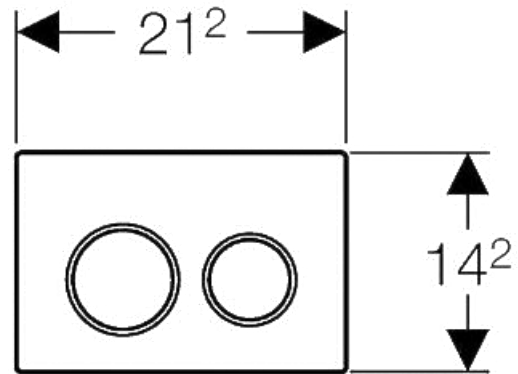

## SPECIFICATION SHEET

<b>Manufacturer</b>	GEGERIT-GERMANY
<b>Model</b>	OMEGA 20
<b>Description</b>	DUAL FLUSH ACTUATOR PLATE